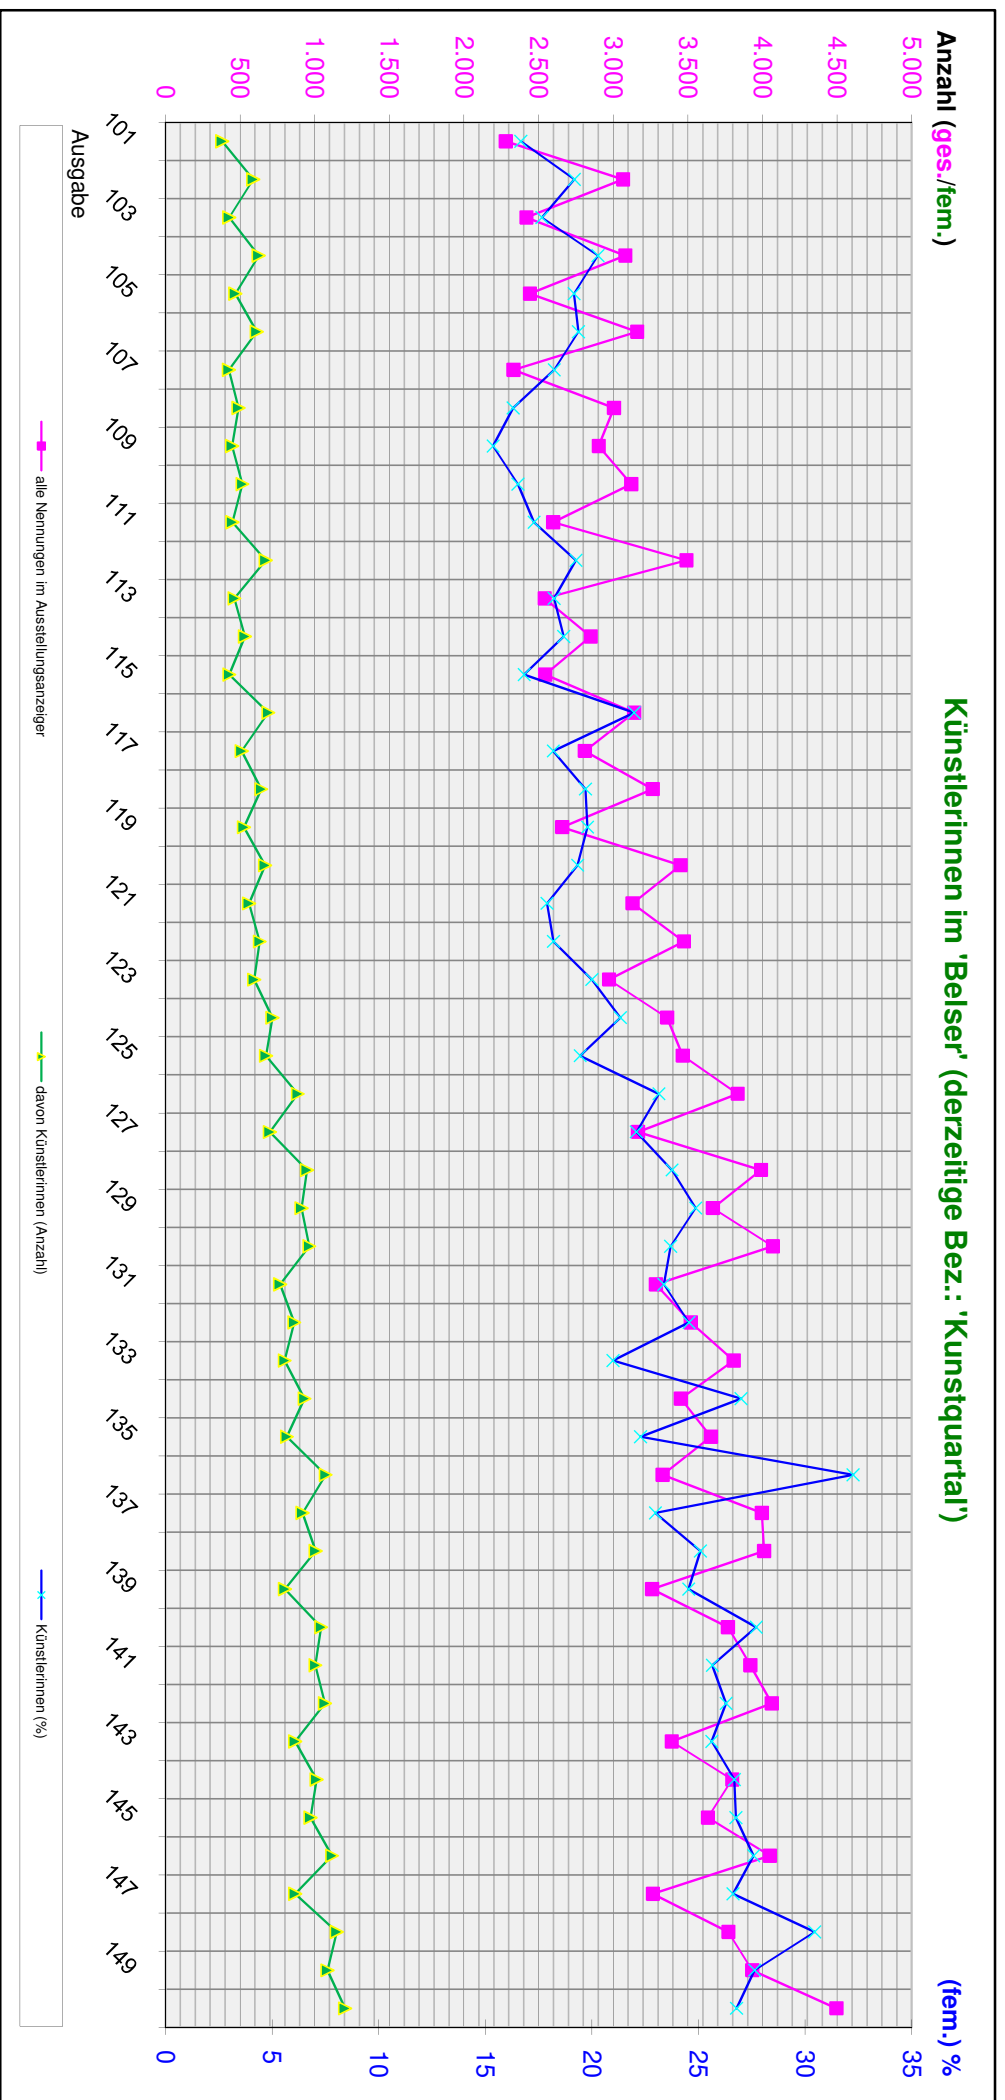

Ausgabe: Qu./Jahr	Ausgabe-Nr.	DSK-Sign.: Be...	alle Nennungen im Ausstellungsanzeiger	davon Künstlerinnen (Anzahl)	Künstlerinnen (%)
17	101	3/90	2.280	380	17
19	102	4/90	3.066	588	19
18	103	1/91	2.418	427	18
20	104	2/91	3.081	625	20
19	105	3/91	2.442	468	19
19	106	4/91	3.160	612	19
18	107	1/92	2.331	425	18
16	108	2/92	3.005	490	16
15	109	3/92	2.903	446	15
17	110	4/92	3.121	516	17
17	111	1/93	2.597	449	17
19	112	2/93	3.490	672	19
18	113	3/93	2.540	463	18
19	114	4/93	2.849	532	19
17	115	1/94	2.544	428	17
22	116	2/94	3.140	690	22
18	117	3/94	2.810	511	18
20	118	4/94	3.264	643	20
20	119	1/95	2.657	526	20
19	120	2/95	3.451	667	19
18	121	3/95	3.129	560	18
18	122	4/95	3.473	632	18
20	123	1/96	2.971	594	20
21	124	2/96	3.361	717	21
19	125	3/96	3.466	674	19
23	126	4/96	3.833	887	23
22	127	1/97	3.165	699	22
24	128	2/97	3.990	948	24
25	129	3/97	3.667	912	25
24	130	4/97	4.069	964	24
23	131	1/98	3.286	768	23
25	132	2/98	3.519	864	25
21	133	3/98	3.807	799	21
27	134	4/98	3.453	932	27
22	135	1/99	3.654	814	22
32	136	2/99	3.331	1.074	32
23	137	3/99	3.995	918	23
25	138	4/99	4.010	1.006	25
25	139	1/00	3.260	800	25
28	140	2/00	3.768	1.044	28
26	141	3/00	3.918	1.005	26
26	142	4/00	4.062	1.068	26
26	143	1/01	3.392	869	26
27	144	2/01	3.797	1.013	27
27	145	3/01	3.634	972	27
28	146	4/01	4.049	1.117	28
27	147	1/02	3.265	869	27
30	148	2/02	3.771	1.148	30
28	149	3/02	3.931	1.086	28
27	150	4/02	4.495	1.204	27