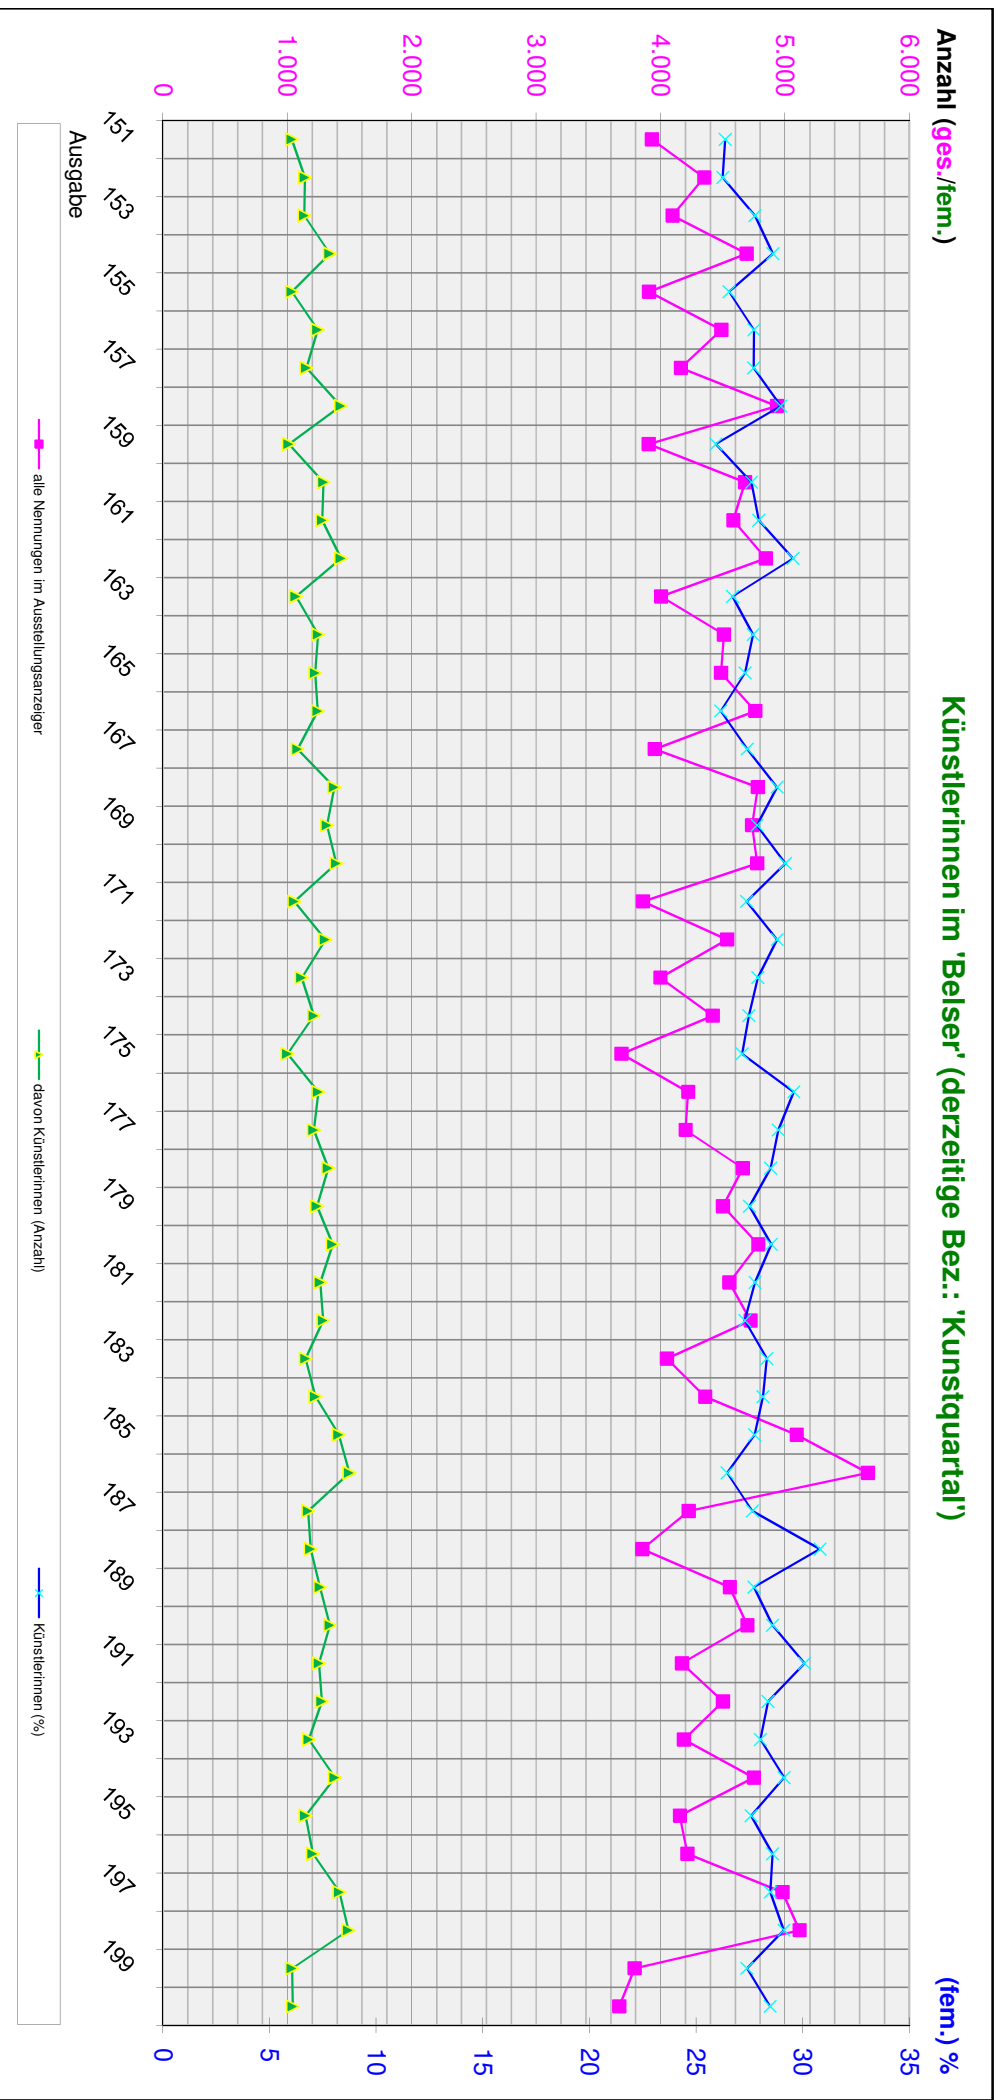

Ausgabe: Qu./Jahr	Ausgabe-Nr.	DSK-Sign.: Be...	alle Nennungen im Ausstellungsanzeiger	davon Künstlerinnen (Anzahl)	Künstlerinnen (%)
1/03	151	45	3.930	1.036	26
2/03	152	46	4.351	1.142	26
3/03	153	47	4.096	1.137	28
4/03	154	48	4.692	1.342	29
1/04	155	49	3.907	1.037	27
2/04	156	50	4.489	1.244	28
3/04	157	51	4.163	1.153	28
4/04	158	52	4.935	1.430	29
1/05	159	53	3.904	1.012	26
2/05	160	54	4.678	1.291	28
3/05	161	55	4.585	1.281	28
4/05	162	56	4.846	1.432	30
1/06	163	57	4.003	1.069	27
2/06	164	58	4.509	1.248	28
3/06	165	59	4.485	1.224	27
4/06	166	60	4.761	1.245	26
1/07	167	61	3.953	1.083	27
2/07	168	62	4.781	1.377	29
3/07	169	63	4.735	1.319	28
4/07	170	64	4.777	1.394	29
1/08	171	65	3.858	1.056	27
2/08	172	66	4.535	1.306	29
3/08	173	67	3.998	1.115	28
4/08	174	68	4.419	1.214	27
1/09	175	69	3.686	1.001	27
2/09	176	70	4.222	1.249	30
3/09	177	71	4.201	1.212	29
4/09	178	72	4.661	1.328	28
1/10	179	73	4.501	1.238	28
2/10	180	74	4.786	1.365	29
3/10	181	75	4.552	1.264	28
4/10	182	76	4.724	1.289	27
1/11	183	77	4.051	1.147	28
2/11	184	78	4.358	1.226	28
3/11	185	79	5.094	1.413	28
4/11	186	80	5.667	1.499	26
1/12	187	81	4.226	1.168	28
2/12	188	82	3.852	1.187	31
3/12	189	83	4.557	1.263	28
4/12	190	84	4.698	1.343	29
1/13	191	85	4.172	1.255	30
2/13	192	86	4.501	1.277	28
3/13	193	87	4.187	1.173	28
4/13	194	88	4.749	1.383	29
1/14	195	89	4.155	1.146	28
2/14	196	90	4.216	1.205	29
3/14	197	91	4.979	1.418	28
4/14	198	92	5.117	1.490	29
1/15	199	93	3.791	1.038	27
2/15	200	94	3.667	1.044	28